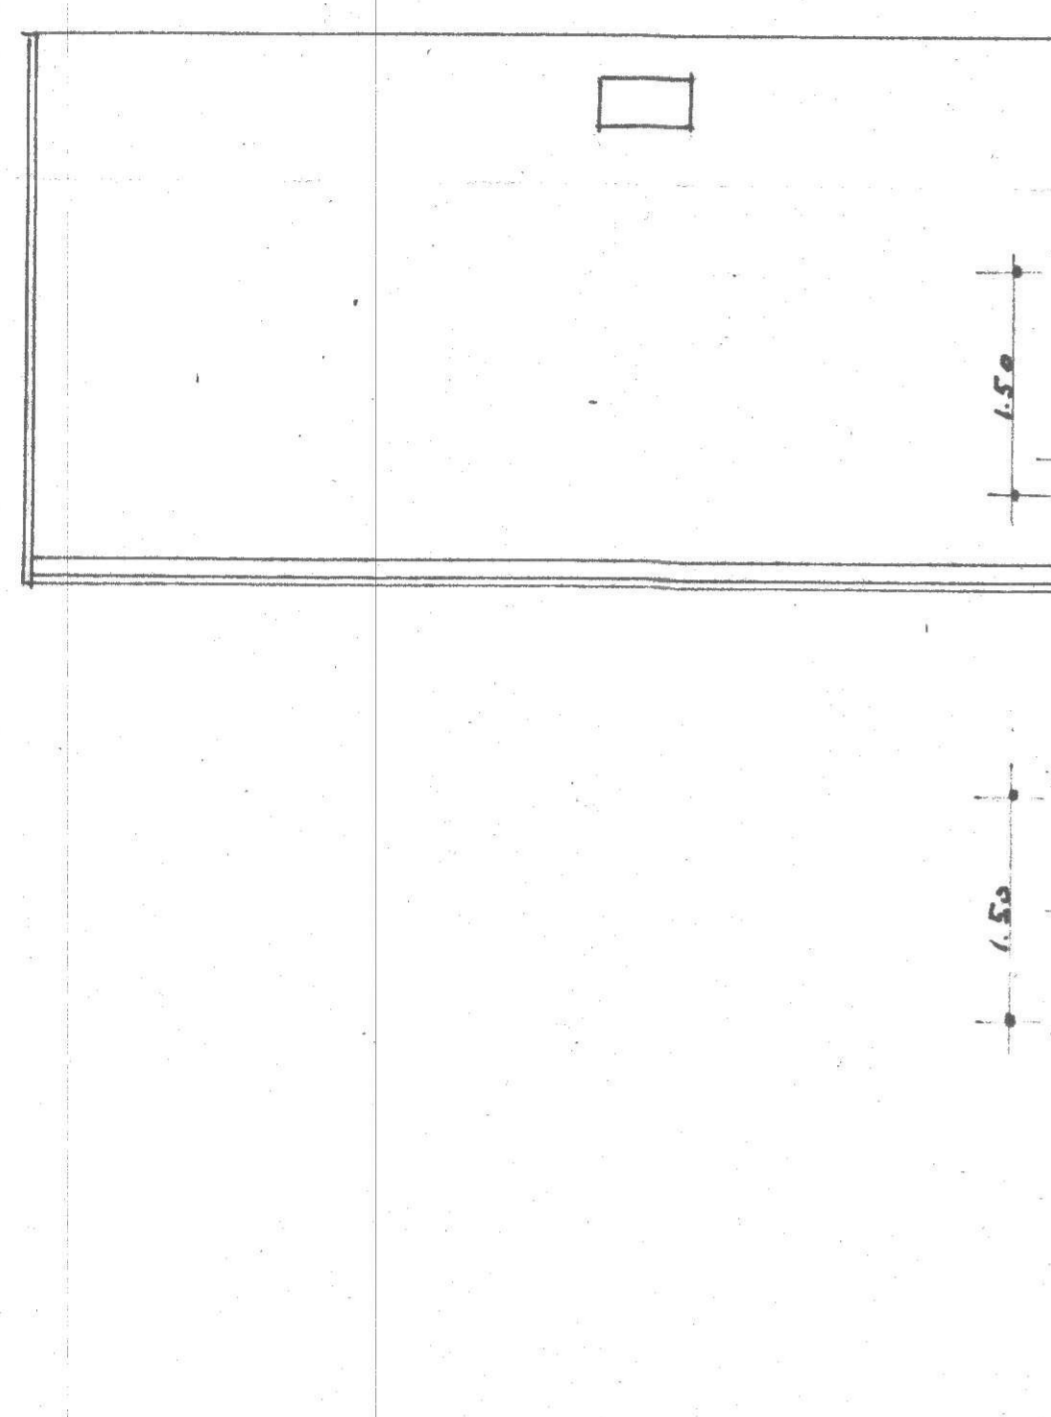

Coninx Hadie

LIGGINGPLAN

KELDER.

GELIJKVLOERS.

VERDIEP.

ZOLDER.

Oppervlakte bebouwbare plaats

Zaal	17.20
Kamer	12.32
Keuken	4.70
Kamer	15.20
W.C.	9.90
W.C.	10.56
W.C.	10.50
Totaal	93.28 m²