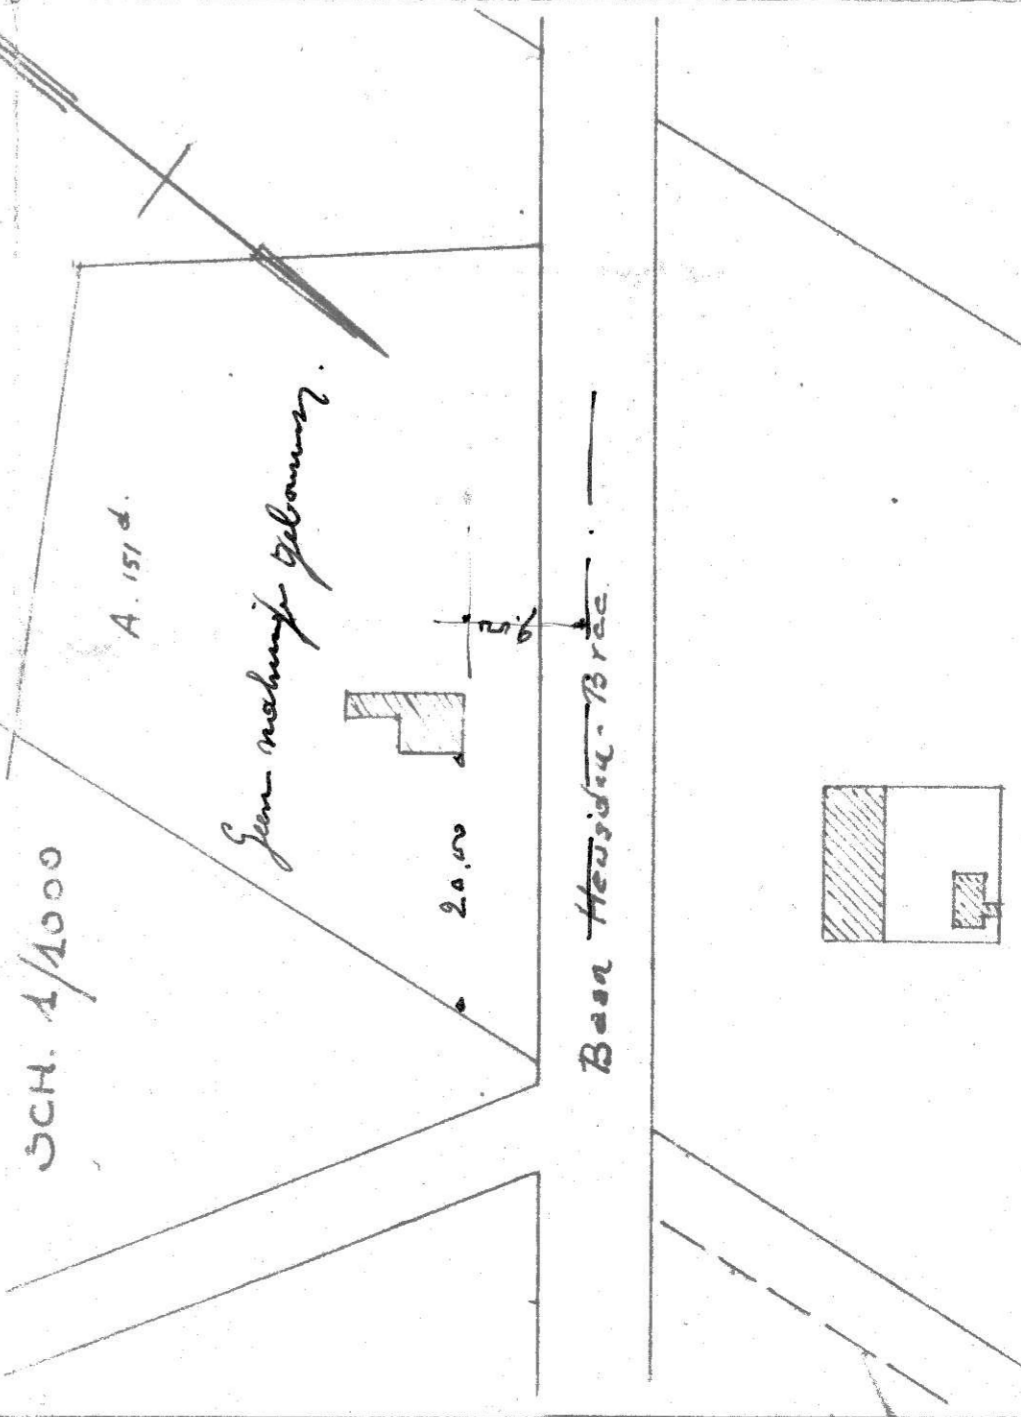

GEMEENTIE WIJSHAGEN.

BOUWEN VAN WED. KAMANS-

-WONING VOOR DEN HEER.

CONINX HADIE.

TE SOETEBEEK.

PLANNEN

SCH. 0,02 P.M.

Aangevraagd door
deur Eigenaar.
Wijstigeur dnr. 6. 6. 1947
18 omr. 10 min
Gepresenteerd door een ondergete.
-Korsten Bor-Meester ingesekre.
-van onder nr. 10.
Bree, dnr. G. 6. 1947.

Coninx Hadie

LIGGINGPLAN

KELDER.

GELIJKVLOERS.

VERDIEP.

ZOLDER.

Oppervlakte bebouwbare plaats

Zaal	17.20
Kamer	12.32
Keuken	4.70
Kamer	15.20
W.C.	9.90
W.C.	10.56
W.C.	10.50
Totaal	93.28 m²