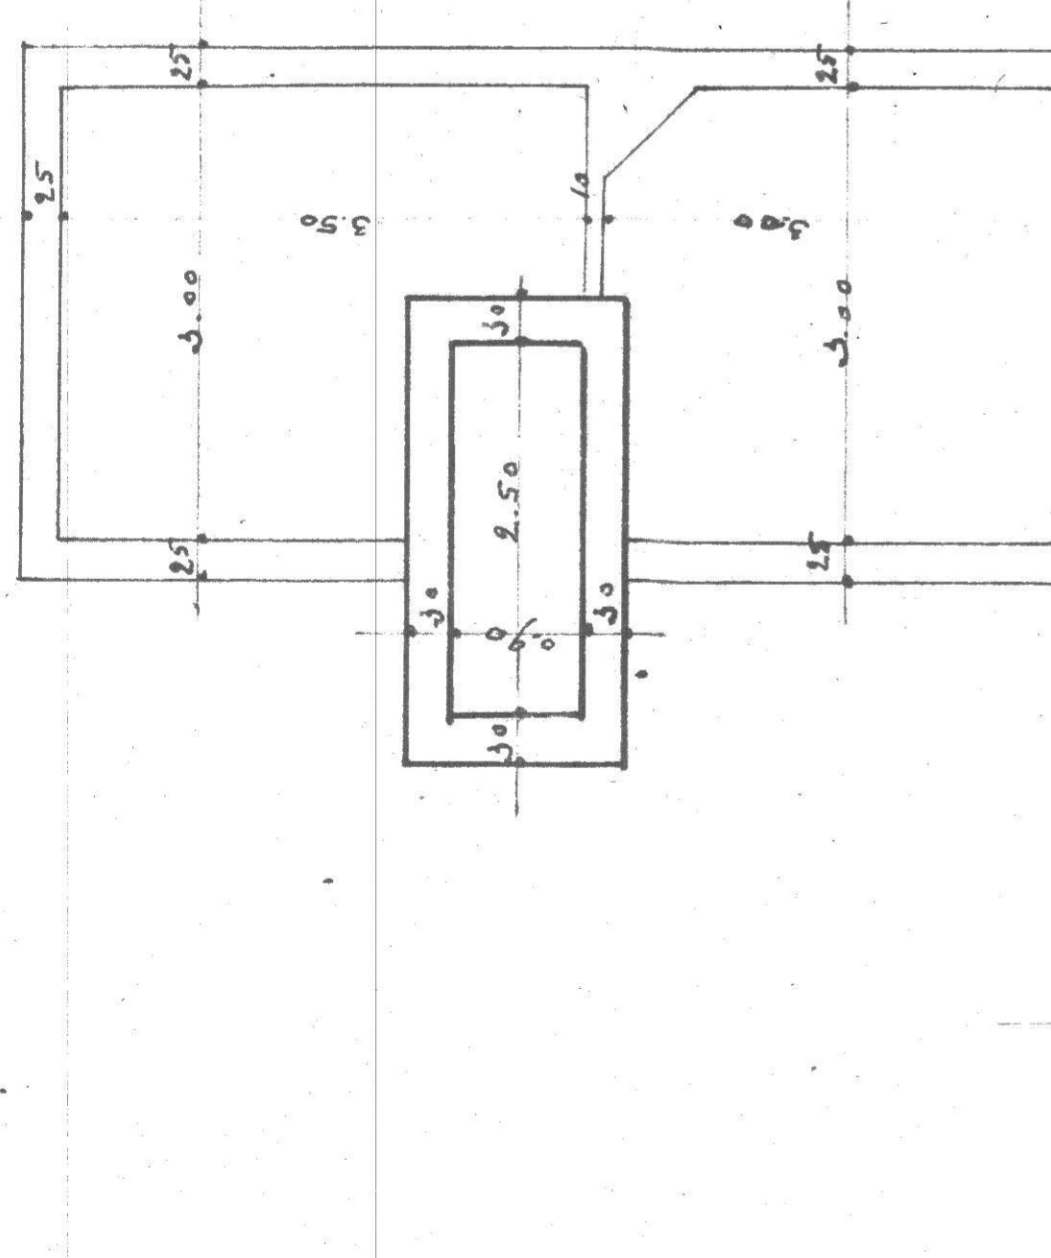

GEMEENTIE WIJSHAGEN.

BOUWEN VAN WED. KAMANS-

-WONING VOOR DEN HEER.

CONINX HADIE.

TE SOETEBEEK.

PLANNEN

SCH. 0,02 P.M.

Aangevraagd door
deur Eigenaar.
Wijstigeur dnr. 6. 6. 1947
18 omr. 10 min
Gepresenteerd door een ondergete.
-Korsten Bor-Meester ingesekre.
-van onder nr. 10.
Bree, dnr. G. 6. 1947.

Coninx Hadie

LIGGINGPLAN

KELDER.

GELIJKVLOERS.

VERDIEP.

ZOLDER.

Oppervlakte bebouwbare plaats

Zaal	17.20
Kamer	12.32
Keuken	4.70
Kamer	15.20
W.C.	9.90
W.C.	10.56
W.C.	10.50
Totaal	93.28 m²