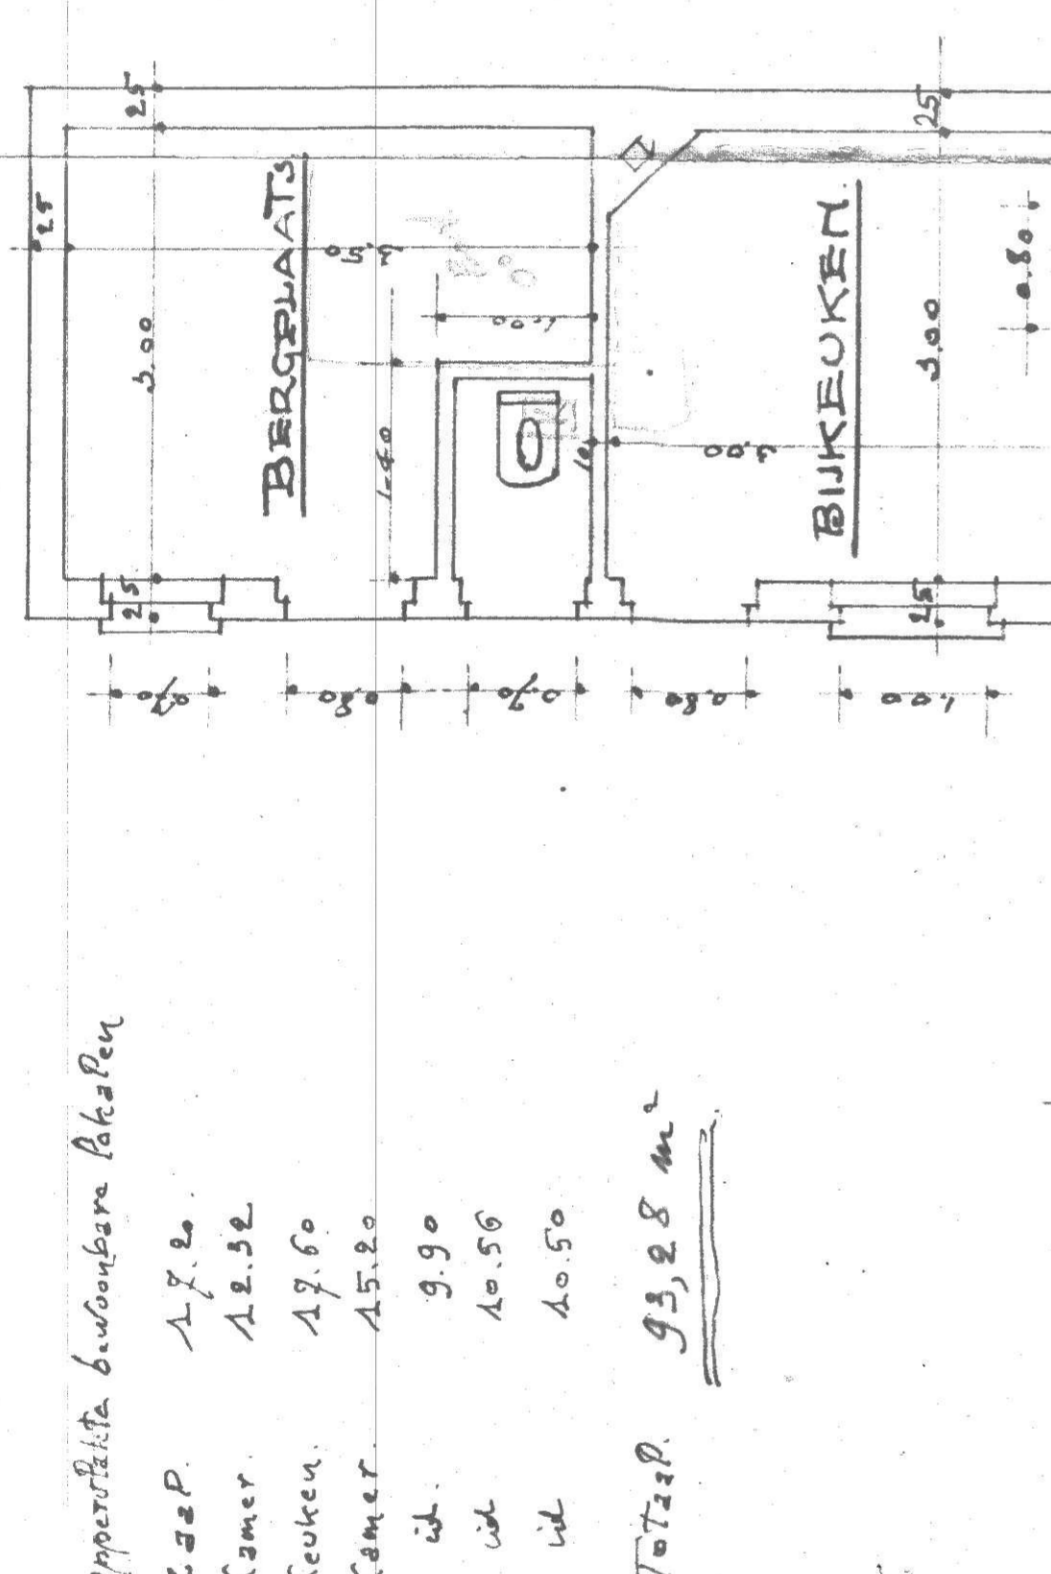

GEMEENTIE WIJSHAGEN.

BOUWEN VAN WED. KAMANS-

-WONING VOOR DEN HEER.

CONINX HADIE.

TE SOETEBEEK.

PLANNEN

SCH. 0,02 P.M.

Aangevraagd door
deur Eigenaar.
Wijstigeur dnr. 6. 6. 1947
18 omr. 10 min
Gepresenteerd door een ondergete.
-Korsten Bor-Meester ingesekre.
-van onder nr. 10.
Bree, dnr. G. 6. 1947.

Coninx Hadie

LIGGINGPLAN

KELDER.

GELIJKVLOERS.

VERDIEP.

ZOLDER.

Oppervlakte bebouwbare plaats

Zaal	17.20
Kamer	12.32
Keuken	4.70
Kamer	15.20
W.C.	9.90
W.C.	10.56
W.C.	10.50
Totaal	93.28 m²